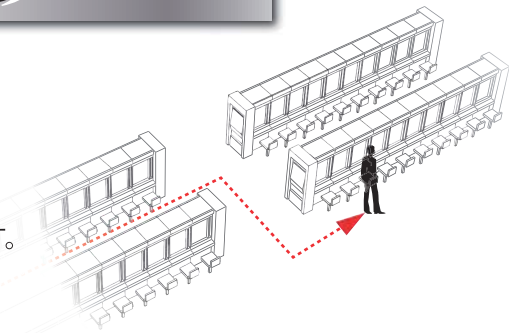

置き引き対策に求められるのは… 死角をつくらず・不審者を確実に捉えるホールセキュリティ

撮影イメージ

”来店客の顔を確実にキャッチ”

ハイビジョンカメラで島の入口や風除室を通過する人物の顔を捉えます。顔画像を一覧で表示でき、来店客の人相をはっきりと確認できます。

顔検知システム

”長期間のデータから顔検索”

来店客の顔画像は過去5年以上にわたって保存でき、長期間のデータを瞬時に検索できます。

顔検知システム画面イメージ

”死角がなく 見たい場所を見たい時に”

360度映像を録画するため、カメラの向きや店内装飾の影響を受けることなく不正時の映像を確認できます。

360度カメラ

”バードビューで ホール全体を監視”

広い視野で監視できるため人の動きを流れとして捉えることができます。通路が交わる場所や人が行き交う場所に有効です。

新しいセキュリティシステムをシステム エイ・ブイがご提案します。

株式会社 システム エイ・ブイ <http://www.systemav.co.jp>

360度カメラで死角のない監視 置き引き対策にも効果を発揮

昨年12月末に新規オープンした「LADZ（ラッツ）たつの店」（経営・株サンピース）は、システムエイ・ブイの「360度全方位監視カメラシステム」を導入。死角のない監視、鳥瞰的な視野に加え、コスト面でも理想的な監視を実現させ、万全な置き引き対策も可能にしている。

360度映像を録画するため死角がなく、全体の球体映像から部分的な映像を高画質で確認できる。鳥瞰的な視野角で人の動きの流れとして捉えるため、不審者などの追跡も簡単に行える

「なにより死角がつかせるのが一番、全方位カメラは系列で初の導入だが、新店の計画段階から監視システムはこれありきで考えていた。通常のカメラで死角をなくすにはカメラの設置台数を増やすしかなくコストが重くなる。その点、全方位カメラは死角が100%カバーできてカメラ台数も抑えられる。理想的な監視システムだ」と話すのは、同店を運営する株サンピースの平野直輝部長だ。

同店は設置台数238台の20円パチスロ専門店。今後予想される求人難に対応するための省人化や運営面でのコスト削減も視野に入れ、全台にメダル自動補給を導入した。一方でセキュリティを両立させる必要があり、遊技台の監視強化に向けて前々から島内でのカメラ監視を検討していたという。